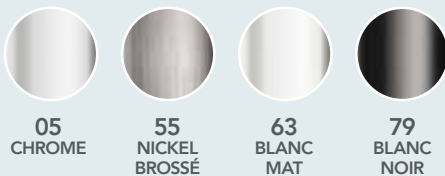

# GUGLIELMI

MADE IN ITALY

CHOISISSEZ PARMIS  
**8 ROBINETS DE QUALITÉ  
SUPÉRIEURE**

3 VOIES OU 5 VOIES

DISPONIBLE EN  
4 COULEURS

FILTRÉE  
TEMPÉRATURE  
AMBIANTE

FILTRÉE  
+ RÉFRIGÉRÉE

FILTRÉE  
+ RÉFRIGÉRÉE  
+ PÉTILLANTE